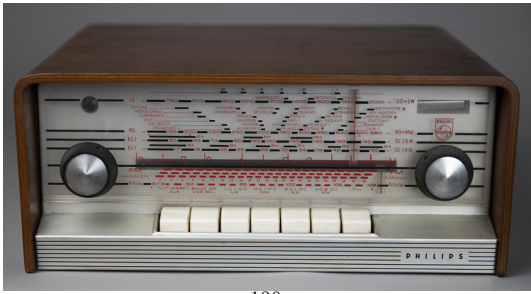

187

188

189

187	ADMIRAL, Lamp radio, Five Star, Plastic, Burgundy, H 320 x L 235 x D 100 mm, 1960, Good condition, € 150 - 250	5
	ADMIRAL, Radio lampe, Cinq Etoiles, Plastique, Bordeaux, H 320 x L 235 x D 100 mm, 1960, Bon état, € 150 - 250	
188	Radio, High sensitivity transistor radio, Belt and watch design, H 830 x L 130 x 40 mm, Japan, 1980 - 1990, Medium condition, € 150 - 250	5
	Radio, High sensitivity transistor radio, Design ceinture et montre, H 830 x L 130 x 40 mm, Japon, 1980 - 1990, Etat moyen, € 150 - 250	
189	PHILIPS, Stereo, B5X14A, Wood and vinyl, Brown and beige, Glass dial, H 235 x L 555 x D 240 mm, Belgium, 1960, Good condition, € 150 - 200	5
	PHILIPS, Stéréo, B5X14A, Bois et vinyle, Marron et beige, Clavier verre, H 235 x L 555 x D 240 mm, Belgique, 1960, Bon état, € 150 - 200	