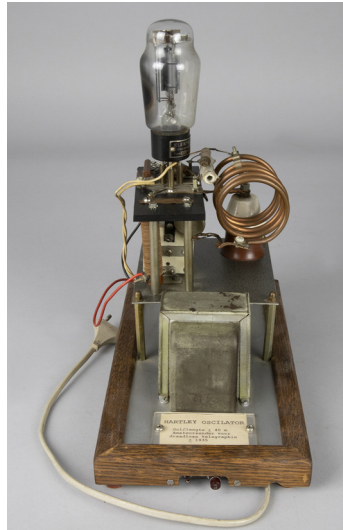

kavel	Inzet
110	NOVAK, Radio, Pontiac 552-553, Wood, Brown, Glass dial, Portable with handle, H 345 x L 450 x D 320 mm, Belgium, 1950, Medium condition, € 75 - 150	5
	NOVAK, Radio, Pontiac 552-553, Bois, Marron, Clavier verre, Portable avec poignée, H 345 x L 450 x D 320 mm, Belgique, 1950, Etat moyen, € 75 - 150	
111	TELEFUNKEN, Radio, Operette 7, Wood, Dark Brown, Glass dial, Ferrit antenna, H 365 x L 550 x D 230 mm, West Germany, 1956, € 75 - 150	5
	TELEFUNKEN, Radio, Operette 7, Bois, Clavier verre, Antenne Ferrit, H 365 x L 550 x D 230 mm, Allemagne de l'Ouest, 1956, € 75 - 150	

113

112	PHILIPS, Radio, H235, Wood, Dark brown, Glass dial, H 365 x L 485 x D 225 mm, Belgium, 1950, Good condition, € 60 - 120	5
	PHILIPS, Radio, H235, Bois, Marron foncé, Clavier verre, H 365 x L 485 x D 225 mm, Belgique, 1950, Bon état, € 60 - 120	
113	HARTLEY, Radio, Oscillator amateur design for wireless telegraphy, H 320 x L 165 x D 305 mm, 1935, Good condition, € 150 - 200	5
	HARTLEY, Radio, Design oscillateur amateur pour télégraphie sans fil, H 320 x L 165 x D 305 mm, 1935, Bon état, € 150 - 200	
114	SIEMENS, Radio M47, Wood, Brown, Glass dial, Front doors, H 460 x L 680 x D 325 mm, Germany, 1950, Good condition, € 120 - 200	5
	SIEMENS, Radio M47, Bois, Marron, Clavier verre, Portes, H 460 x L 680 x D 325 mm, Allemagne, 1950, Bon état, € 120 - 200	

115	Self-made radio, Wood, Black, No dial, Battery system, Made with Belgian parts, H 265 x L 560 x D 360 mm, 1920, € 250 - 300	5
	Radio en kit, Bois, Noir, Pas de clavier, Système piles, Fabriqué avec des pièces belges, H 265 x L 560 x D 360 mm, 1920, € 250 - 300	
116	PHILIPS, Radio, B7X44A/03, Wood, Brown, Glass dial, FM radio with decoder, H 275 x L 765 x D 255 mm, Belgium, 1960, € 180 - 250	5
	PHILIPS, Radio, B7X44A/03, Bois, Marron, Radio FM avec décodeur, H 275 x L 765 x D 255 mm, Belgique, 1960, € 180 - 250