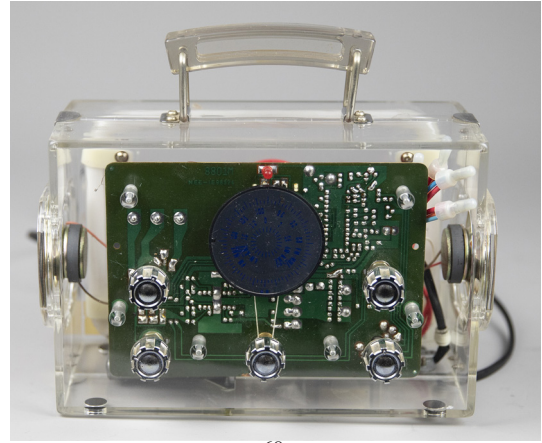

68

kavel	Inzet
67 AREL, Radio, Bakelite, Dark red lacquer, Glass dial, White buttons, H 300 x L 430 x D 180 mm, Belgium, 1950, € 75 - 150 AREL, Radio, Bakélite, Rouge foncé laqué, Clavier verre, Boutons blancs, H 300 x L 430 x D 180 mm, Belgique, 1950, € 75 - 150	5
68 HYPERSONIC, Space age radio, 8801, Transparent, Portable handle, In original box, H 155 x L 225 x D 110 mm, 1985, New, € 100 - 200 HYPERSONIC, Space age radio, 8801, Transparent, Portable avec poignée, Dans boîte d'origine, H 155 x L 225 x D 110 mm, 1985, Neuf, € 100 - 200	5