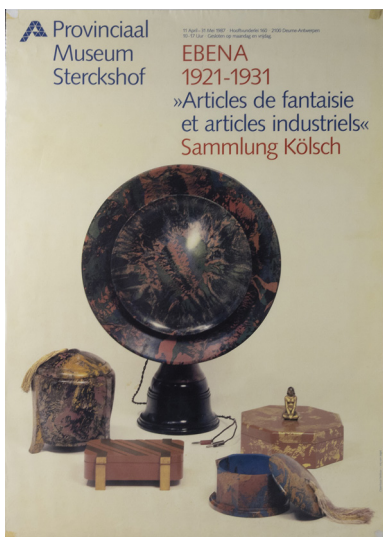

299

300

301

kavel	Inzet
<p>PHILIPS, Poster, Linen back, Radio apartment receiver advert, H 690 x L 495 mm, 1961, Medium condition, Two visible folds, Pin holed, Corners have white tear due to tape removal, € 75 – 125</p> <p>PHILIPS, Poster, Dos lin, Publicité pour la réception radio, H 690 x L 495 mm, 1961, Deux plis visibles, Marques d'épingles, Coins abîmés avec résidus scotch, € 75 – 125</p>	5
<p>SIERA, Poster, Light blue, Radio advert, H 590 x L 445 mm, 1961, Light discoloration, signs of wear, € 50 – 75</p> <p>SIERA, Poster, Bleu clair, Publicité radio, H 590 x L 445 mm, 1961, Légère décoloration, Traces d'usure, € 50 – 75</p>	5
<p>GRUNDIG, Poster, Green and gold, H 820 x L 560 mm, Tears and corners missing, € 50 – 75</p> <p>GRUNDIG, Poster, Vert et doré, H 820 x L 545 mm. Déchirures et coins manquants, € 50 - 75</p>	5