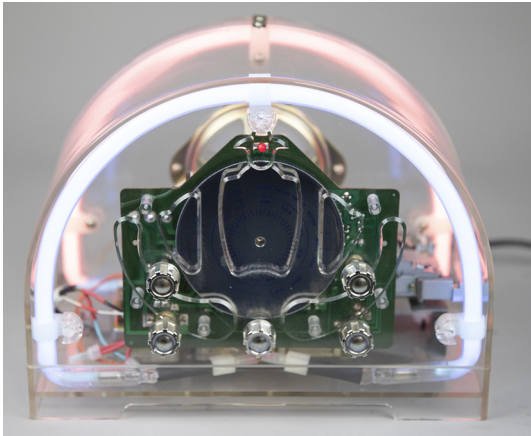

67

68

kavel	Inzet
<p>67</p> <p>AREL, Radio, Bakelite, Dark red lacquer, Glass dial, White buttons, H 300 x L 430 x D 180 mm, Belgium, 1950, € 75 - 150</p> <p>AREL, Radio, Bakélite, Rouge foncé laqué, Clavier verre, Boutons blancs, H 300 x L 430 x D 180 mm, Belgique, 1950, € 75 - 150</p>	5
<p>68</p> <p>HYPERSONIC, Space age radio, 8801, Transparent, Portable handle, In original box, H 155 x L 225 x D 110 mm, 1985, New, € 100 - 200</p> <p>HYPERSONIC, Space age radio, 8801, Transparent, Portable avec poignée, Dans boîte d'origine, H 155 x L 225 x D 110 mm, 1985, Neuf, € 100 - 200</p>	5