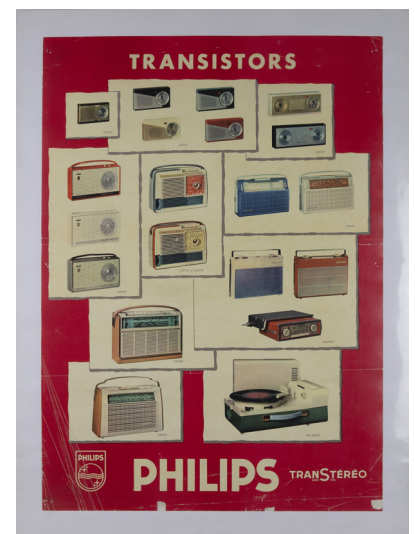

298

296	SONY, VESPER, PHILIPS, STANDARD, TEMPEST, Five small transistor radios, 1980, Medium condition, € 75 - 150 SONY, VESPER, PHILIPS, STANDARD, TEMPEST, Cinq petites radios transistors, 1980, Etat moyen, € 75 - 150 5

A Radio Collection - Posters

Posters

297	PHILIPS, Poster, Linen back, Strong colors, Radiophones, turntables and electrophones advert, Bottom corners have white tear due to tape removal, H 680 x L 490 mm, € 150 - 200 PHILIPS, Poster, Dos en lin, Couleurs vives, Publicité radiotéléphone, platines et électrophones, Coins du bas abîmés avec traces de scotch enlevé, H 680 x L 490 mm, € 150 - 200 5
298	PHILIPS, Poster, Linen back, Transistor and trans stereo advert, Two visible folds, Pin holed, Corners have white tear due to tape removal, H 695 x L 495 mm, 1961, € 75 - 125 PHILIPS, Poster, Publicité transistor et trans stéréo, Dos lin, Deux plis visibles, Marques d'épingles, Coins abîmés avec résidus scotch, H 695 x L 495 mm, 1961, € 75 - 125 5