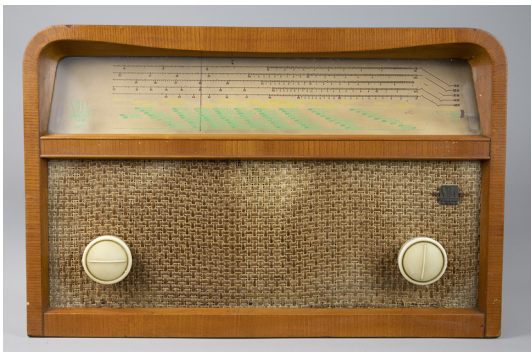

kavel	Inzet
158	KORTING, Radio, Wood, Brown, Cylinder dial, H 480 x L 390 x D 280 mm, Germany, 1930, Back cover missing, Medium condition, € 200 - 250	5
	KORTING, Radio, Bois, Marron, Clavier cylindre, H 480 x L 390 x D 280 mm, Allemagne, 1930, Manque le dos et bouton, Etat moyen, € 200 - 250	
159	NFS, Radio, H234A, Bakelite, Dark brown, Silver glass, dial, H 310 x L 440 x D 185 mm, Belgium, 1940, Back cover, Medium condition, € 80 - 140	5
	NFS, Radio, H234A, Bakélite, Marron foncé, Clavier verre argent, H 310 x L 440 x D 185 mm, Belgique, 1940, Manque le dos, Etat moyen, € 80 - 140	

160	Radio, Wood, Brown and salmon repainted, H 350 x L 630 x D 255 mm, Europe, 1940, € 60 - 120	5
	Radio, Bois, Repeint marron et saumon, H 350 x L 630 x D 255 mm, Europe, 1940, € 60 - 120	
161	DRIVA, Radio, Fantaisie, Wood, Dark Brown, Glass dial, AM/FM, H 375 x L 595 x D 275 mm, Belgium, 1950, Good condition, € 100 - 250	5
	DRIVA, Radio, Fantaisie, Bois, Marron foncé, Clavier verre, AM/FM, H 375 x L 595 x D 275 mm, Belgique, 1950, Bon état, € 100 - 250	

162

162	SRA, Radio, 474V, Wood, Glass dial, H 315 x L 470 x D 240 mm, Europe, 1940, Good condition, € 180 - 220	5
	SRA, Radio, 474V, Bois, Clavier verre, H 315 x L 470 x D 240 mm, Europe, 1940, Bon état, € 180 - 220	
163	PHILIPS, Radio, BX71A, Wood, Glass dial, H 465 x L 530 x D 225 mm, Belgium, 1950, Good condition, € 150 - 200	5
	PHILIPS, Radio, BX71A, Bois, Clavier verre, H 465 x L 530 x D 225 mm, Belgique, 1950, Bon état, € 150 - 200