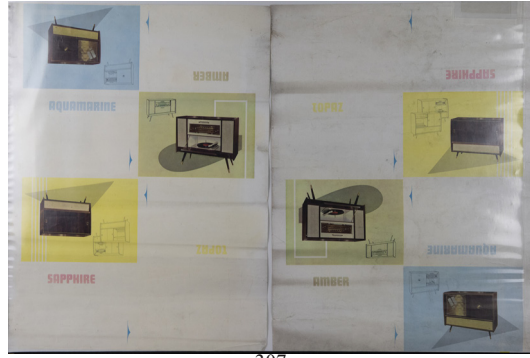

307

	kavel	Inzet
306	PHILIPS, Poster, Super Magnétique series, H 1180 x L 800 mm, 1955, Visible folds and damaged corners, € 100 – 200 PHILIPS, Poster, Super Magnétique série, H 1180 x L 800 cm, 1955, Plis visibles et coins abîmés, € 100 – 200	5
307	Two posters, Yellow, Blue, Green, H 650 x L 470 mm, 1960, Light visible folds and stains, € 75 – 150 Deux posters, Jaune Bleu, Vert, H 650 x L 470 mm, 1960, Plis et tâches visibles, € 75 - 150	5
308	KORTING, 6 Posters, Blue, Television and radio advert, H 590 x L 420 mm, 1960, Germany, Light visible folds, € 75-125 KORTING, 6 Posters, Bleu, Publicité Télévision et radio, H 590 x L 420 mm, 1960, Allemagne, Plis visibles, € 75-125	5

A Radio Collection - Miscellaneous

Miscellaneous

309	Battery charger, Mercury and barrett tube, Rare, H 240 x L 125 x D 95 mm, 1930, € 75-150 Chargeur de piles, Tube à mercure et barrett, Rare, H 240 x L 125 x D 95 mm, 1930, € 75-150	5
310	Induction coil, No energy, H 215 x 110 L x D 110 mm, 1927, Good condition, € 150 - 300 Bobine à induction, Pas d'alimentation, H 215 x 110 L x D 110 mm, 1927, Bon état, € 150 - 300	5
311	SBR, 364 A, Wood, Brown, Celluloid oval compass dial, H 420 x L 345 x D 210 mm, Belgium, 1930, Good condition, € 150 - 250 SBR, 364 A, Bois, Marron, Clavier compas celluloid, H 420 x L 345 x D 210 mm, Belgique, 1930, Bon état, € 150 - 250	5