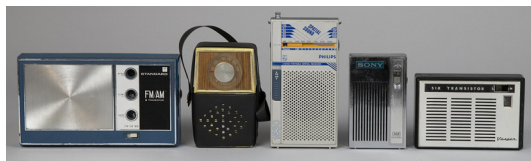

294

295

kavel	Inzet
294	CORONET, MARVEL, Four transistor radios, Original boxes, 1960 - 1970, € 100 - 250 CORONET, MARVEL, Quatre radios transistor, Boîte d'origine, 1960 - 1970, € 100 - 250 5
295	OPTALIX, CHOKA, Four radios, Transistor, 1960 - 1970, € 50 - 150 OPTALIX, CHOKA, Quatre radios, Transistor, 1960 - 1970, € 50 - 150 5

296

297

298

296	SONY, VESPER, PHILIPS, STANDARD, TEMPEST, Five small transistor radios, 1980, Medium condition, € 75 - 150 SONY, VESPER, PHILIPS, STANDARD, TEMPEST, Cinq petites radios transistors, 1980, Etat moyen, € 75 - 150 5

A Radio Collection - Posters

Posters

297	PHILIPS, Poster, Linen back, Strong colors, Radiophones, turntables and electrophones advert, Bottom corners have white tear due to tape removal, H 680 x L 490 mm, € 150 - 200 PHILIPS, Poster, Dos en lin, Couleurs vives, Publicité radiotéléphone, platines et électrophones, Coins du bas abîmés avec traces de scotch enlevé, H 680 x L 490 mm, € 150 - 200 5
298	PHILIPS, Poster, Linen back, Transistor and trans stereo advert, Two visible folds, Pin holed, Corners have white tear due to tape removal, H 695 x L 495 mm, 1961, € 75 - 125 PHILIPS, Poster, Publicité transistor et trans stéréo, Dos lin, Deux plis visibles, Marques d'épingles, Coins abîmés avec résidus scotch, H 695 x L 495 mm, 1961, € 75 - 125 5