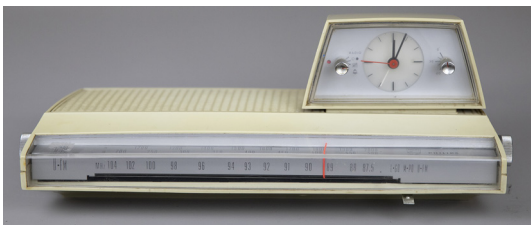

kavel	Inzet
129	PILOT, Radio, 723A, Wood, Brown, No dial, H 195 x L 270 x D 135 mm, USA, 1930, € 150 - 200 PILOT, Radio, 723A, Bois, Marron, Sans clavier, H 195 x L 270 x D 135 mm, USA, 1930, € 150 - 200	5
130	WEVO, Radio, 346, Wood, Brown, Glass dial, H 345 x L 565 x D 250 mm, Belgium, 1950, Good condition, € 50 - 100 WEVO, Radio, 346, Bois, Marron, Clavier verre, H 345 x L 565 x D 250 mm, Belgique, 1950, Bon état, € 50 - 100	5

131	PHILIPS, Radio, 22RS274/00R, Plastic, Black, Plastic dial, Clock design with user guide, H 155 x L 355 x D 150 mm, Netherlands, 1960, Good condition, € 150 - 200 PHILIPS, Radio, 22RS274/00R, Plastique, Noir, Clavier plastique, Design horloge avec guide utilisateur, H 155 x L 355 x D 150 mm, Pays Bas, 1960, Bon état, € 150 - 200	5
132	LIBERTY VOICE, Radio, Wood, Brown, Glass dial, Portable with handle, H 385 x L 565 x D 370 mm, 1950, Good condition, € 100 - 150 LIBERTY VOICE, Radio, Bois, Marron, Clavier verre, Portable avec poignée, H 385 x L 565 x D 370 mm, 1950, Bon état, € 100 - 150	5

133

133	PHILIPS, Radio, 22RS274/00R, Plastic, Grey, Plastic dial, Clock radio design, H 155 x L 355 x D 150 mm, Netherlands, 1960, Good condition, € 150 - 200 PHILIPS, Radio, 22RS274/00R, Plastique, Gris, Clavier plastique, Design horloge, H 155 x L 355 x D 150 mm, Pays Bas, 1960, Bon état, € 150 - 200	5
134	PHILIPS, Transistor radio, Plastic, Cream white, Plexiglass dial, Portable design, H 215 x L 280 x D 85 mm, Belgium, 1960, Good condition, € 80 - 100 PHILIPS, Radio transistor, Plastique, Blanc creme, Clavier en plexiglass, Design portable, H 215 x L 280 x D 85 mm, Belgique, 1960, Bon état, € 80 - 100	5