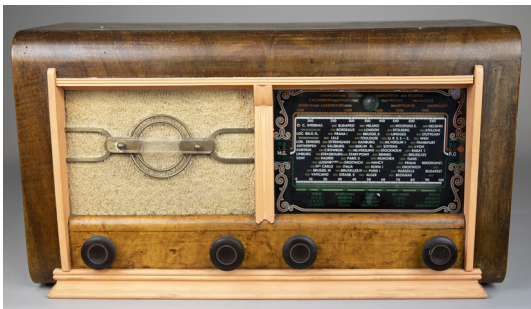

kavel	Inzet
158	KORTING, Radio, Wood, Brown, Cylinder dial, H 480 x L 390 x D 280 mm, Germany, 1930, Back cover missing, Medium condition, € 200 - 250	5
	KORTING, Radio, Bois, Marron, Clavier cylindre, H 480 x L 390 x D 280 mm, Allemagne, 1930, Manque le dos et bouton, Etat moyen, € 200 - 250	
159	NFS, Radio, H234A, Bakelite, Dark brown, Silver glass, dial, H 310 x L 440 x D 185 mm, Belgium, 1940, Back cover, Medium condition, € 80 - 140	5
	NFS, Radio, H234A, Bakélite, Marron foncé, Clavier verre argent, H 310 x L 440 x D 185 mm, Belgique, 1940, Manque le dos, Etat moyen, € 80 - 140	

160

160	Radio, Wood, Brown and salmon repainted, H 350 x L 630 x D 255 mm, Europe, 1940, € 60 - 120	5
	Radio, Bois, Repeint marron et saumon, H 350 x L 630 x D 255 mm, Europe, 1940, € 60 - 120	
161	DRIVA, Radio, Fantaisie, Wood, Dark Brown, Glass dial, AM/FM, H 375 x L 595 x D 275 mm, Belgium, 1950, Good condition, € 100 - 250	5
	DRIVA, Radio, Fantaisie, Bois, Marron foncé, Clavier verre, AM/FM, H 375 x L 595 x D 275 mm, Belgique, 1950, Bon état, € 100 - 250	

162	SRA, Radio, 474V, Wood, Glass dial, H 315 x L 470 x D 240 mm, Europe, 1940, Good condition, € 180 - 220	5
	SRA, Radio, 474V, Bois, Clavier verre, H 315 x L 470 x D 240 mm, Europe, 1940, Bon état, € 180 - 220	
163	PHILIPS, Radio, BX71A, Wood, Glass dial, H 465 x L 530 x D 225 mm, Belgium, 1950, Good condition, € 150 - 200	5
	PHILIPS, Radio, BX71A, Bois, Clavier verre, H 465 x L 530 x D 225 mm, Belgique, 1950, Bon état, € 150 - 200