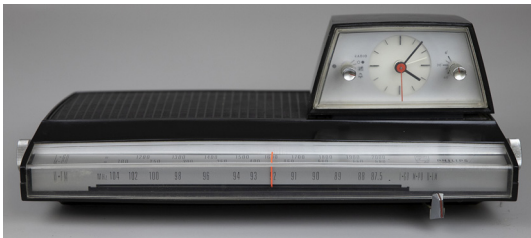

kavel	Inzet
129	PILOT, Radio, 723A, Wood, Brown, No dial, H 195 x L 270 x D 135 mm, USA, 1930, € 150 - 200 PILOT, Radio, 723A, Bois, Marron, Sans clavier, H 195 x L 270 x D 135 mm, USA, 1930, € 150 - 200	5
130	WEVO, Radio, 346, Wood, Brown, Glass dial, H 345 x L 565 x D 250 mm, Belgium, 1950, Good condition, € 50 - 100 WEVO, Radio, 346, Bois, Marron, Clavier verre, H 345 x L 565 x D 250 mm, Belgique, 1950, Bon état, € 50 - 100	5

131

131	PHILIPS, Radio, 22RS274/00R, Plastic, Black, Plastic dial, Clock design with user guide, H 155 x L 355 x D 150 mm, Netherlands, 1960, Good condition, € 150 - 200 PHILIPS, Radio, 22RS274/00R, Plastique, Noir, Clavier plastique, Design horloge avec guide utilisateur, H 155 x L 355 x D 150 mm, Pays Bas, 1960, Bon état, € 150 - 200	5
132	LIBERTY VOICE, Radio, Wood, Brown, Glass dial, Portable with handle, H 385 x L 565 x D 370 mm, 1950, Good condition, € 100 - 150 LIBERTY VOICE, Radio, Bois, Marron, Clavier verre, Portable avec poignée, H 385 x L 565 x D 370 mm, 1950, Bon état, € 100 - 150	5

133	PHILIPS, Radio, 22RS274/00R, Plastic, Grey, Plastic dial, Clock radio design, H 155 x L 355 x D 150 mm, Netherlands, 1960, Good condition, € 150 - 200 PHILIPS, Radio, 22RS274/00R, Plastique, Gris, Clavier plastique, Design horloge, H 155 x L 355 x D 150 mm, Pays Bas, 1960, Bon état, € 150 - 200	5
134	PHILIPS, Transistor radio, Plastic, Cream white, Plexiglass dial, Portable design, H 215 x L 280 x D 85 mm, Belgium, 1960, Good condition, € 80 - 100 PHILIPS, Radio transistor, Plastique, Blanc creme, Clavier en plexiglass, Design portable, H 215 x L 280 x D 85 mm, Belgique, 1960, Bon état, € 80 - 100	5